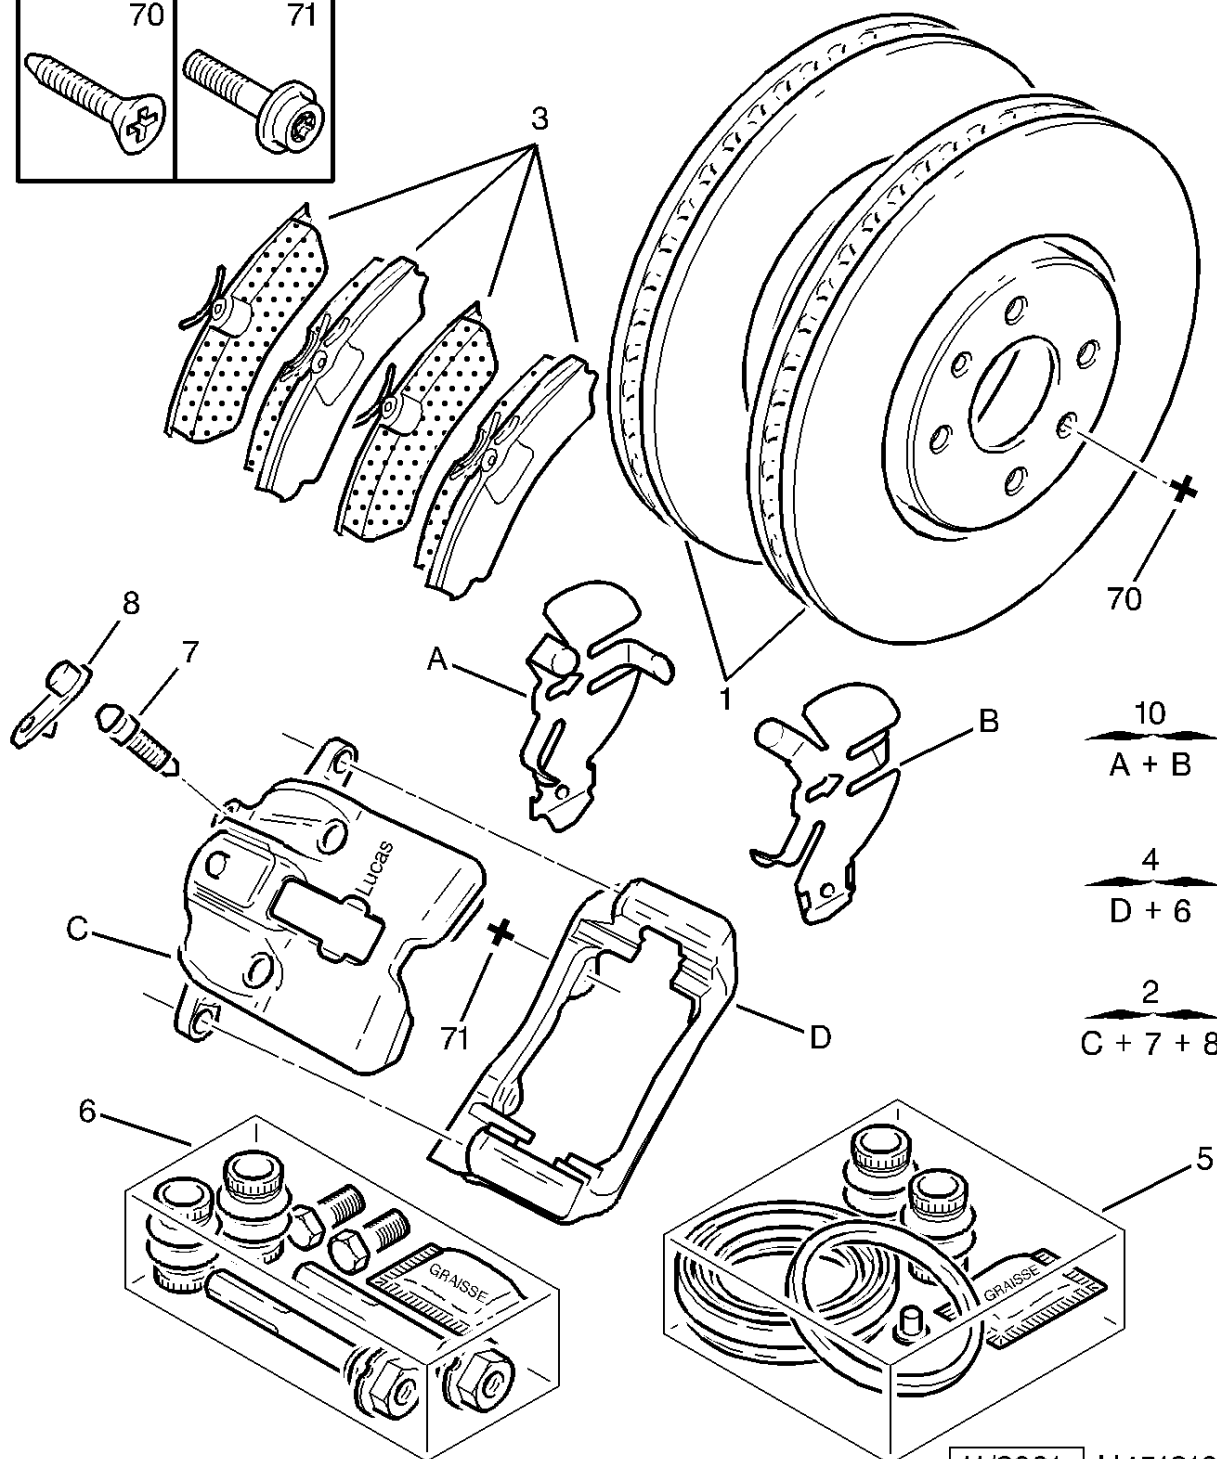

**FREINS AVANT DISQUE ETRIER PLAQUETTES
JUSQU'A DAM 09127FV OU JUSQU'A DAM 0912778**

LUCAS

1	4246 W6	01	KIT DISQUES AV DIAM 266 EP 20,4
2	4401 A8 4401 A9	01 01	ETRIER FREIN AV GAUCHE DROIT
3	4252 13	01	JEU 4 PLAQUETTE
4	4404 41	02	CHAPE ETRIER
5	4427 79	02	NEC PISTON
6	4439 20	02	JEU COLONNETTES
7	4428 18	02	VIS DE PURGE
8	4430 04	02	CAPUCHON DE VIS
10	4407 17	01	JEU DE 2 CALES
70	6905 36	04	VIS TF DIAM 6X100-14
71	6923 C7	04	VIS CX EMBASE DIAM 12X150-40